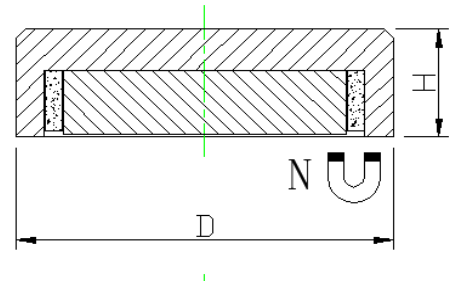

NdFeB flat pot magnet

Item No.	D	H	Force			Weight
	mm	mm	Kg	N	Lbs	g
M-RBNE6	6	4.5	0.5	5	1	1
M-RBNE8	8	4.5	1.3	13	3	2
M-RBNE10	10	4.5	2.5	25	5	3
M-RBNE13	13	4.5	6	60	13	4
M-RBNE16	16	4.5	9	95	21	6
M-RBNE20	20	6	14	140	31	14
M-RBNE25	25	7	20	200	45	25
M-RBNE32	32	7	35	350	78	41
M-RBNE42	42	9	68	666	149	85
M-RBNE48	48	11.5	85	833	187	130
M-RBNE60	60	15	125	1225	275	260