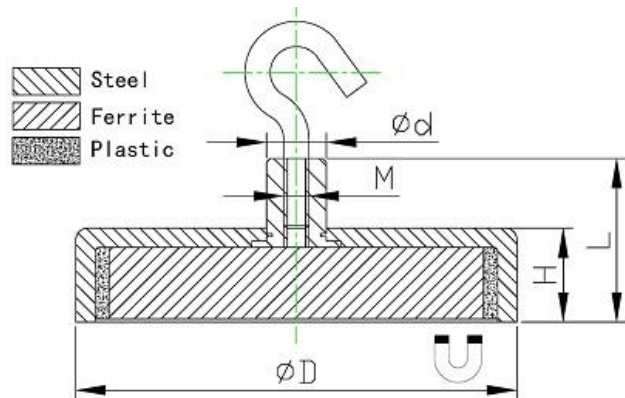

Ferrite flat pot magnet with hook, white powder coated

Item No.	D	H	L	d	M	Force			weight	Fixing
	mm	mm	mm	mm		Kg	N	Lbs	g	
TFE16K-W	16	4.5	11.5	6	M3	1.8	18	4	7	Hook
TFE20K-W	20	6	13	8	M4	3	30	6.7	14	Hook
TFE25K-W	25	7	15	8	M4	4	40	9	21	Hook
TFE32K-W	32	7	15	8	M4	8	80	18	33	Hook
TFE36K-W	36	7.7	16	8	M4	10	100	22	44	Hook
TFE40K-W	40	8	16.5	8	M4	12	125	28	56	Hook
TFE47K-W	47	9	17	8	M4	18	180	40	85	Hook
TFE50K-W	50	10	18.5	8	M4	22	220	49	107	Hook
TFE57K-W	57	10.5	18.5	8	M4	28	280	63	149	Hook
TFE63K-W	63	14	30	8	M4	35	350	78	214	Hook
TFE80K-W	80	18	28.5	12	M6	61	600	135	485	Hook eye
TFE100K-W	100	22	43	22	M12	92	900	202	956	Hook eye