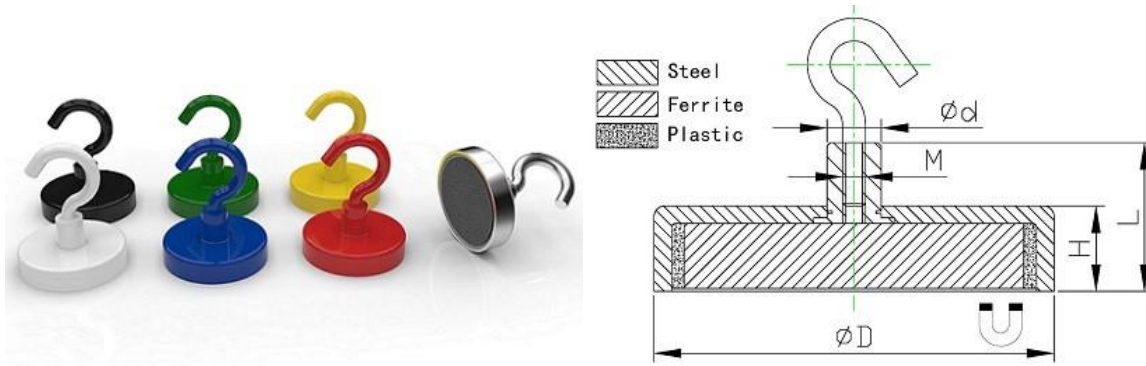

Ferrite flat pot magnet with hook in different colors

Item No.	D	H	L	d	M	Force			weight	Color
	mm	mm	mm	mm		Kg	N	Lbs	g	
TFE32K-B	32	7	15	8	M4	8	80	18	33	Black
TFE32K-W	32	7	15	8	M4	8	80	18	33	White
TFE32K-R	32	7	15	8	M4	8	80	18	33	Red
TFE32K-Y	32	7	15	8	M4	8	80	18	33	Yellow
TFE32K-G	32	7	15	8	M4	8	80	18	33	Green
TFE32K-BL	32	7	15	8	M4	8	80	18	33	Blue